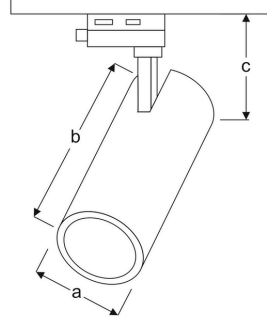

UBTO

TRACKLIGHTS

VTR06 1210G RB30
VTR06 1210G RB40
VTR06 1210G RB60

MECHANICAL SPECS / MEKANİK ÖZELLİKLER

| | |
|---|---|
| Application Areas Uygulama Alanları | Exhibition Room - Offices - Foyers - Shopping malls |
| Luminaire Type Ürün Tipi | LED Tracklight |
| Luminaire Body Ürün Gövdesi | Die cast aluminum |
| Luminaire Diffuser Ürün Difüzörü | Lenses |
| Luminaire Colour Ürün Gövde Rengi | S : Ral 9005 Jet black / B : Ral 9016 Traffic White / G : Ral 9006 Grey |
| Ingress Protection (IP) Rating IP Sınıfı | IP40 |
| Impact Resistance (IK) Rating IK Sınıfı | IK02 |

OPTICAL SPECS / OPTİK ÖZELLİKLER

| | |
|--|--------------------------------|
| Light Source Işık Kaynağı | Mid Power COB LED |
| CRI Value CRI Değeri | >80 |
| UGR Value UGR Değeri | <21 (EN124664-1) |
| Photo Biological Class Fotobiyolojik Risk Grubu | Group-0 No Risk |
| Beam Angle Işık Açısı | 36° |
| Driver (220-240V) Sürücü | Osram - Tridonic & ENEC Driver |